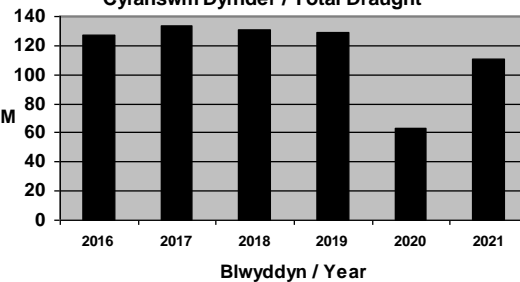

### Comparison of Boat Statistics

	2016	2017	2018	2019	2020	2021
<b>Nifer o Gychod /</b> Number of Boats	129	135	131	130	64	112
<b>Cyfanswm Hydoedd /</b> Total Overall Length	1055.12	1098.58	1055.13	1030.04	511.93	902.60
<b>Cyfartaledd Hyd /</b> Average Length	8.18	8.14	8.05	7.92	8	8.06
<b>Cyfanswm Dyfnder /</b> Total Draught	127.50	133.18	131.01	128.80	63.59	111.13
<b>Cyfartaledd Dyfnder</b> / Average Draught	0.99	0.99	1.00	0.99	0.99	1.01

Nifer o Gychod / Number of Boats

Cyfanswm Hydoedd / Total Length

Cyfartaledd Hyd / Average Length

Cyfanswm Dyfnder / Total Draught

Cyfartaledd Dyfnder / Average Draught