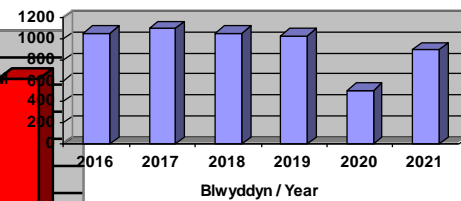

Cyfanswm Hydoedd / Total Length