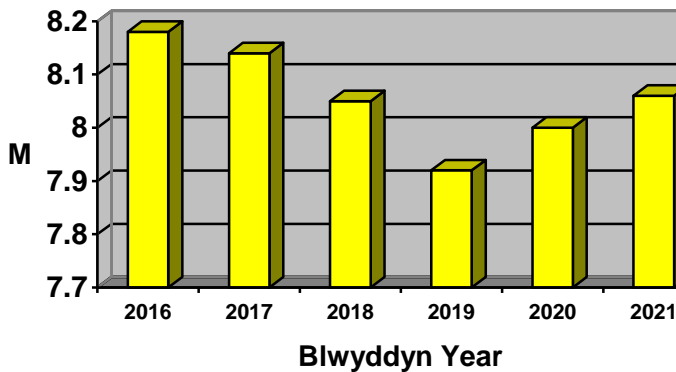

### Comparison of Boat Statistics

	2016	2017	2018	2019	2020	2021
<b>Nifer o Gychod /</b> Number of Boats	129	135	131	130	64	112
<b>Cyfanswm Hydoedd /</b> Total Overall Length	1055.12	1098.58	1055.13	1030.04	511.93	902.60
<b>Cyfartaledd Hyd /</b> Average Length	8.18	8.14	8.05	7.92	8	8.06
<b>Cyfanswm Dyfnder /</b> Total Draught	127.50	133.18	131.01	128.80	63.59	111.13
<b>Cyfartaledd Dyfnder</b> / Average Draught	0.99	0.99	1.00	0.99	0.99	1.01

Nifer o Gychod / Number of Boats

Cyfanswm Hydoedd / Total Length

Cyfartaledd Hyd / Average Length

Cyfanswm Dyfnder / Total Draught

Cyfartaledd Dyfnder / Average Draught