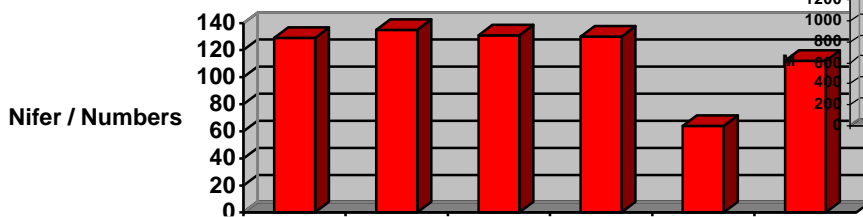

Cyfartaledd Hyd / Average Length

HARBWR PORTHMADOG HARBOUR

Cymhariaeth o Ystadegau Cychod

Comparison of Boat Statistics

	2016	2017	2018	2019	2020	2021
Nifer o Gychod / Number of Boats	129	135	131	130	64	112
Cyfanswm Hydoedd / Total Overall Length	1055.12	1098.58	1055.13	1030.04	511.93	902.60
Cyfartaledd Hyd / Average Length	8.18	8.14	8.05	7.92	8	8.06
Cyfanswm Dyfnder / Total Draught	127.50	133.18	131.01	128.80	63.59	111.13
Cyfartaledd Dyfnder / Average Draught	0.99	0.99	1.00	0.99	0.99	1.01

Nifer o Gychod / Number of Boats